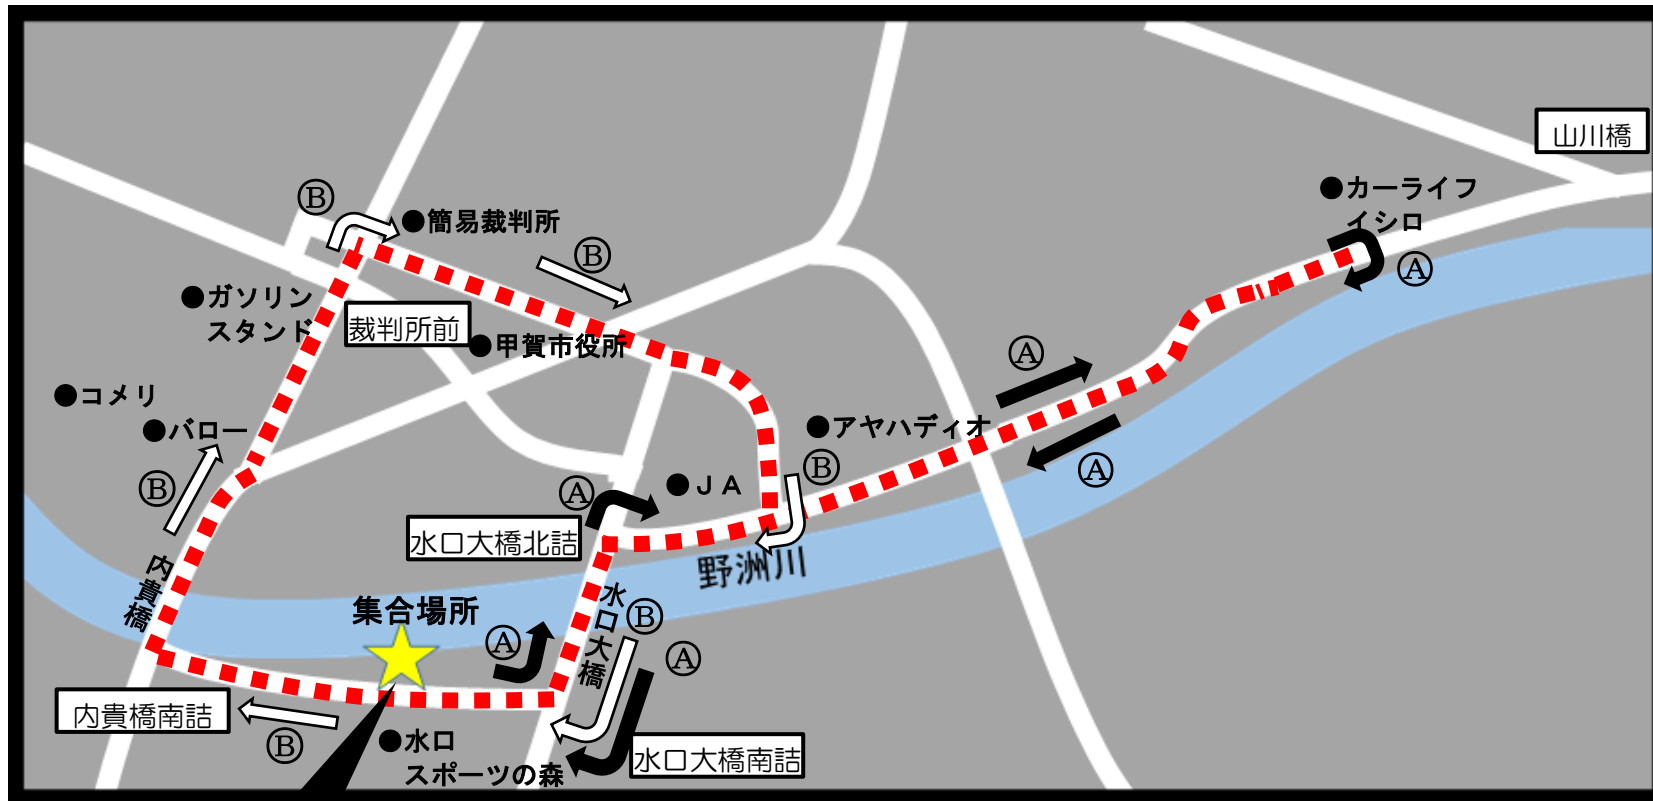

令和3年度「県下一斉清掃運動」環境美化活動 実施場所地図

○活動場所：地図上の「■■■■」で示す範囲

○集合場所：水口スポーツの森 第8駐車場

○駐車場：水口スポーツの森 第8駐車場

※駐車スペースに限りがあるため、
できる限り乗り合わせてお越しく下さい。