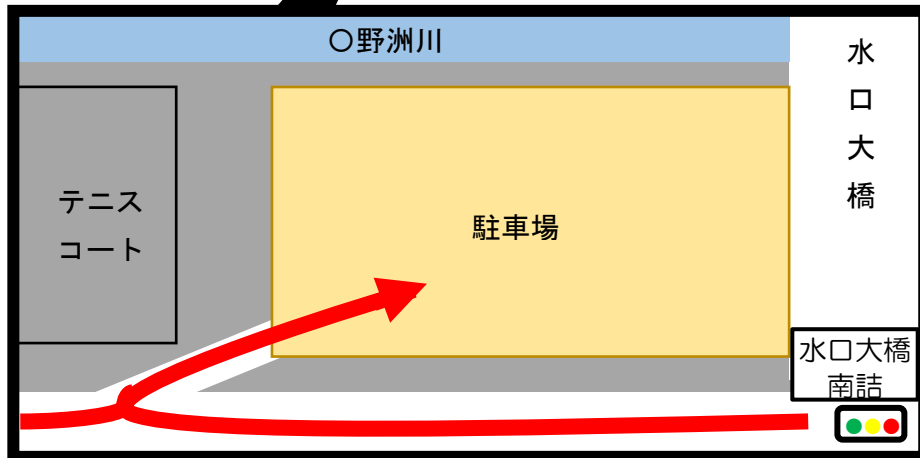

令和3年度「県下一斉清掃運動」環境美化活動 実施場所地図

○活動場所：地図上の「■■■■」で示す範囲

○集合場所：水口スポーツの森 第8駐車場

○駐車場：水口スポーツの森 第8駐車場

※駐車スペースに限りがあるため、
できる限り乗り合わせてお越しく下さい。