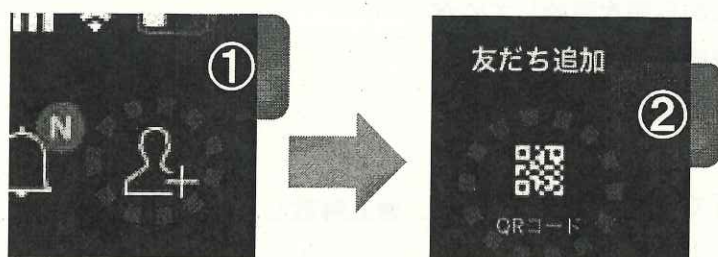

施設、店舗名

こちらを読み取ってください

- 同じ場所であっても訪問するたびに読み取ってください。

QRコード読み取り

スマートフォンでQRコードを読み取ってください。

(例)

- ① LINEアプリの「ホーム」画面右上のボタンを押す
- ② 「友だち追加」画面の『QRコード』ボタンを押す

県からお知らせ

必要に応じて対象者にお知らせのメッセージを配信します。

【お知らせ】 ※イメージ
新型コロナウイルスの感染が判明した方が、あなたが登録した施設を利用または、イベントに参加していました。
...
下記窓口までお問合せください。
...

※QRコードは株式会社デンソーウェーブの登録商標です。