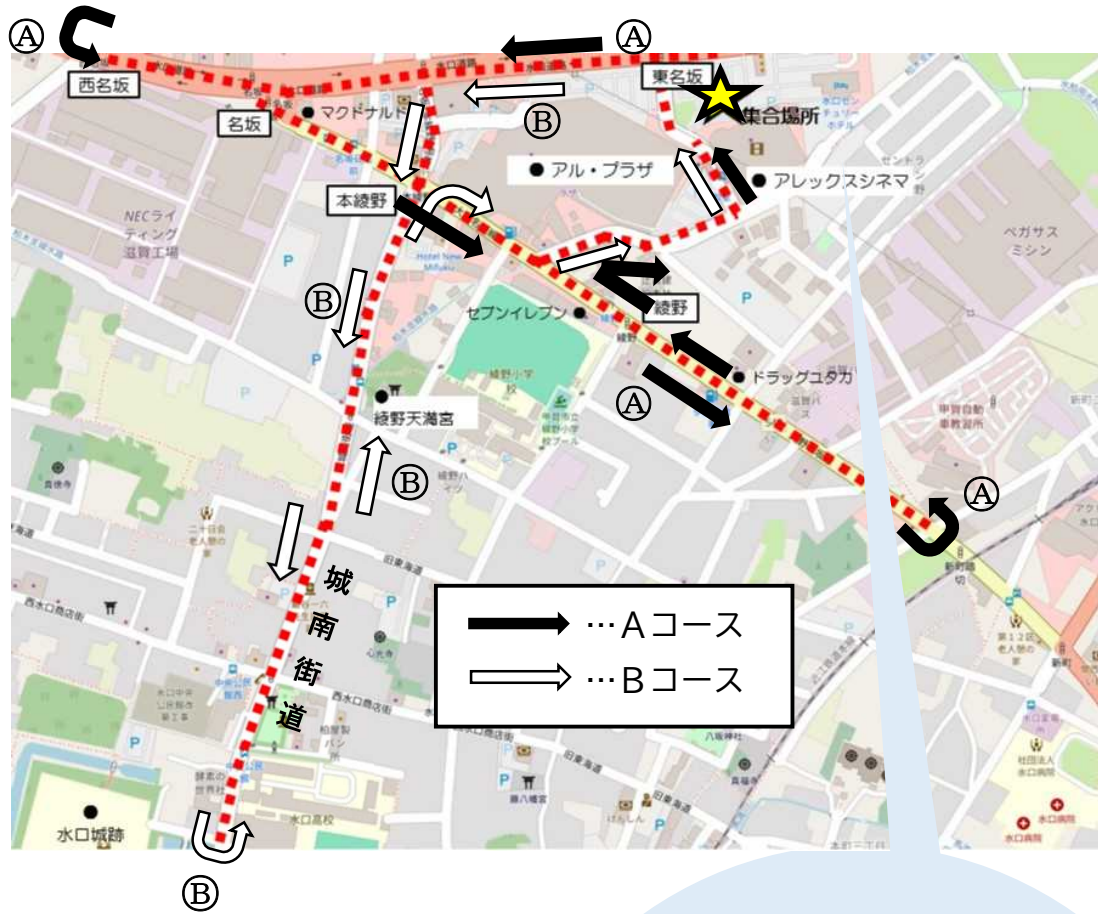

令和6年度「びわ湖を美しくする運動」環境美化活動 実施場所地図

- 活動場所
地図上の「■ ■ ■ ■」で示す範囲
※各地点に職員を配置し誘導します。
 - 集合場所・駐車場所
水口アレックスシネマ前駐車場
※駐車スペースに限りがあるため、
できる限り乗り合わせてお越しください。
- アレックスシネマ前駐車場以外の駐車場
(アル・プラザ側駐車場)には駐車しない
ようお願いします。