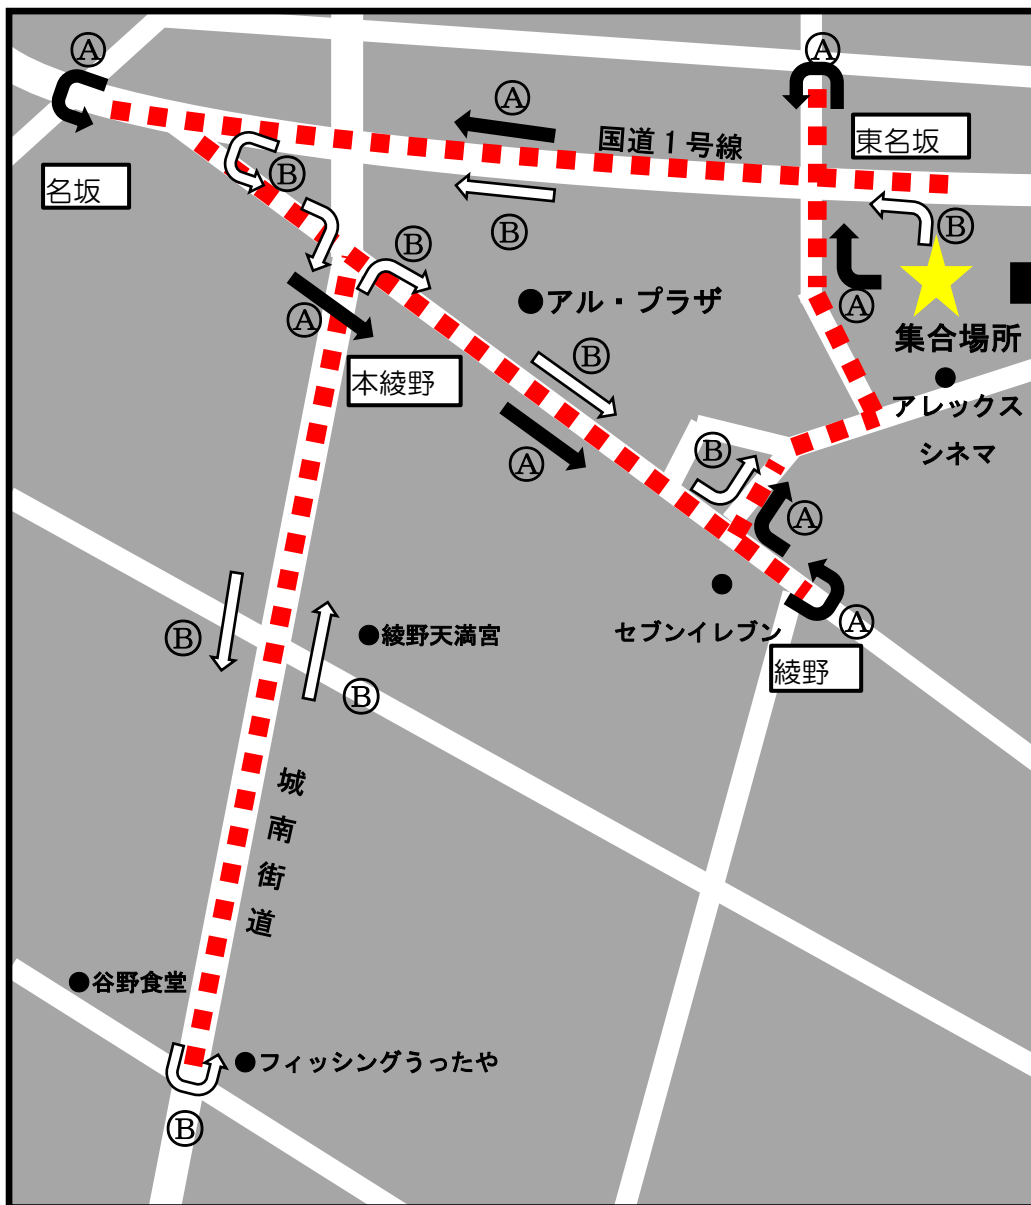

# 令和4年度「びわ湖を美しくする運動」環境美化活動 実施場所地図

- Ⓐ → … Aコース
- Ⓑ → … Bコース

○活動場所  
 地図上の「- - - - -」で示す範囲

○集合場所  
 水口アレックスシネマ前駐車場

○駐車場  
 水口アレックスシネマ前駐車場

※駐車スペースに限りがあるため、  
 できる限り乗り合わせてお越してください。  
アレックスシネマ前駐車場以外の駐車場  
 には駐車しないようお願いします。